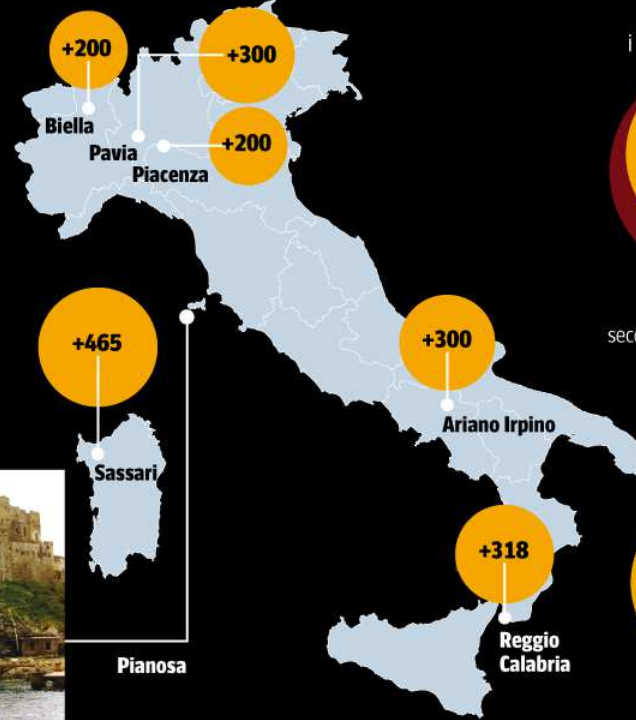

# I DATI

- Nuovi posti
- La popolazione carceraria dal 2006 a oggi

**206**  
i penitenziari italiani

**47.040**  
posti la capienza secondo il ministero

**18.821**  
i reclusi in eccesso secondo i dati del ministero

In basso, la struttura penitenziaria oggi chiusa ma che potrebbe essere riaperta per ospitare **500 detenuti**

Pianosa

**3 giorni**  
è la permanenza media in cella di circa 20 mila persone

**AUTO**